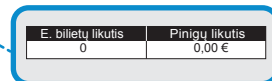

- Aktyvintus bilietą ekrane bus matoma informacija apie bilieto galiojimo trukmę, kitų bilietų ir (arba) pinigų likutį. Pavyzdžiui, jei rugsėjo mėn. 2 d. kortelė papildyta Pradinuko bilietu ir jis tą pačią dieną aktyvinamas, bilietas galios 12 mėnesių, t. y. iki rugsėjo mėn. 1 d. 23:59 val.

PROGRAMĖLĖ m.Ticket

Pradinuko bilietą galima įsigyti ir aktyvinti programėlėje m.Ticket. Jei dar neturite, parsiųskite!

m. Ticket
PARSIŪŠK