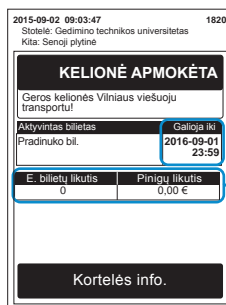

- Aktyvintus bilietą ekrane bus matoma informacija apie bilieto galiojimo trukmę, kitų bilietų ir (arba) pinigų likutį. Pavyzdžiui, jei rugsėjo mėn. 2 d. kortelė papildyta Pradinuko bilietu ir jis tą pačią dieną aktyvinamas, bilietas galios 12 mėnesių, t. y. iki rugsėjo mėn. 1 d. 23:59 val.

PROGRAMĖLĖ m.Ticket

Pradinuko bilietą galima įsigyti ir aktyvinti programėlėje m.Ticket. Jei dar neturite, parsiųskite!

m. Ticket
PARSIŪŠK

* Vilniaus miesto savivaldybės tarybos 2014 m. rugsėjo 24 d. sprendimo Nr.1-2016 „Dėl vietinio (miesto) susisiekimo autobusų ir troleibusų bilietų kainų nustatymo“ papildymas.

PLATINTOJAI **MAXIMA**

Daugiau informacijos
www.maxima.lt/paslaugas